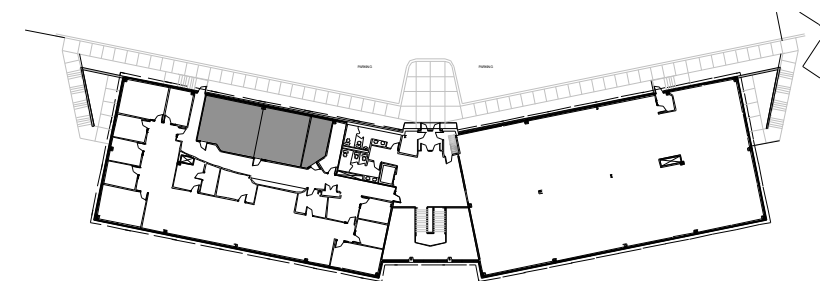

SUITE 230 - 1,490 RSF

KEY PLAN